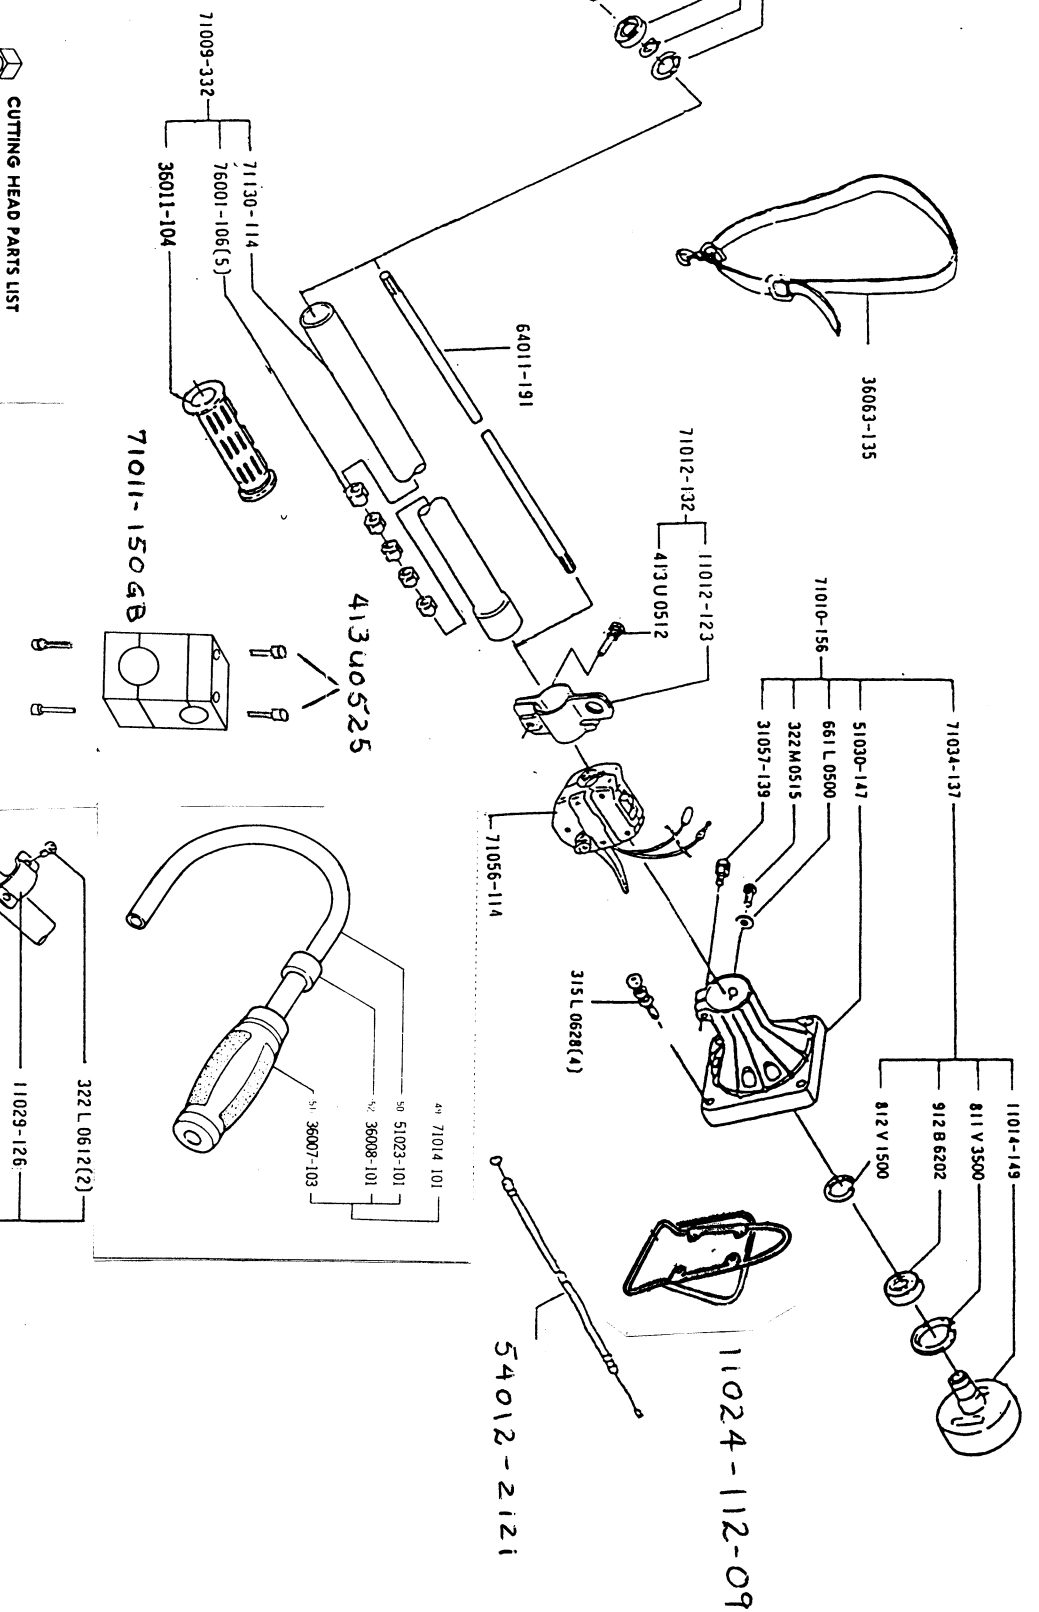

- 71008-245
- 811 V 2400
- 812 V 0900
- 912 B 0609
- 78002-149
- 31057-139
- 322M0515
- 661 L 0500
- 377 L 0810
- 51001-218
- 912 D 0627
- 78001-133
- 64001-138
- 919 B 6001
- 811 V 2800
- 61002-123
- 11004-127
- 318 L 0510(3)
- 11001-142
- 11002-125
- 36068-106
- 31001-101

CUTTING HEAD PARTS LIST

NEW PRODUCTS FROM THE IDEA COMPANY

- 36063-135
- 71009-332
- 71130-114
- 76001-106(5)
- 36011-104
- 71011-150GB
- 64011-191
- 71012-132
- 11012-123
- 413U0512
- 71034-137
- 71010-156
- 51030-147
- 661 L 0500
- 322M0515
- 31057-139
- 11014-149
- 811 V 3500
- 912 B 6202
- 812 V 1500
- 11024-112-09
- 54012-2121
- 71056-114
- 315 L 0628(4)
- 322 L 0612(2)
- 11029-126
- 71038-149
- 49 71014 101
- 50 51023-101
- 51 36007-103
- 52 36008-101
- 11029-129
- 11029-128
- 61024-148
- 5111 L 0600
- 318 L 0670
- 318 L 0645
- 36046-112
- 511 L 0500(2)
- 91014-155
- 318 L 0515(2)
- 71125-102